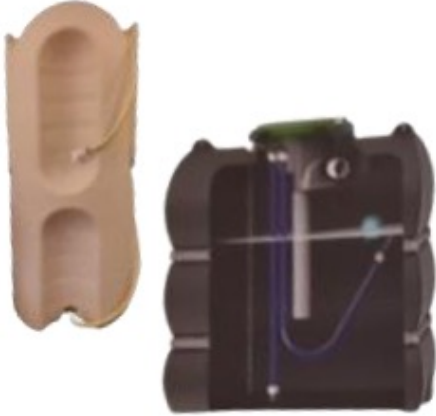

Cuve de récupération de l'eau de pluie et de trop-plein

La cuve de récupération d'eau de pluie fonctionne en capturant l'eau des précipitations. Munie de filtres pour éliminer les impuretés, l'eau est dirigée vers une cuve de stockage, souvent enterrée ou placée à la surface. Lorsqu'on en a besoin, l'eau est distribuée par pompe ou gravité pour des usages variés tels que l'arrosage, ou le lavage. Ce système simple et durable contribue à la préservation des ressources en eau en offrant une alternative écologique aux sources d'eau traditionnelles.