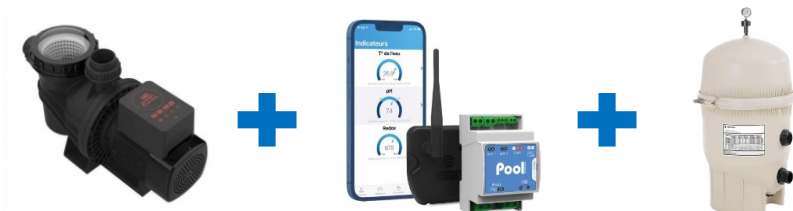

La Thermorégulation permet d'adapter le chauffage en fonction de la température réelle du bassin.

Le Filtre Multi-cartouches

Le filtre multi-cartouches sert à filtrer l'eau de la piscine via la pompe de filtration. Sa taille varie selon le cubage de la piscine. Il est composé de 4 cartouches. Les qualités hydrauliques assurent une eau très saine et particulièrement cristalline et fait de ce modèle un produit haut de gamme tant en présentation qu'en durabilité. Pas de rejet à l'égout, pas d'utilisation d'eau.

Cuve de récupération de l'eau de pluie et de trop-plein

La cuve de récupération d'eau de pluie fonctionne en capturant l'eau des précipitations. Munie de filtres pour éliminer les impuretés, l'eau est dirigée vers une cuve de stockage, souvent enterrée ou placée à la surface. Lorsqu'on en a besoin, l'eau est distribuée par pompe ou gravité pour des usages variés tels que l'arrosage, ou le lavage. Ce système simple et durable contribue à la préservation des ressources en eau en offrant une alternative écologique aux sources d'eau traditionnelles.

La cuve de récupération d'eau de trop plein fonctionne en capturant l'eau en trop de votre piscine. Munie de filtres pour éliminer les impuretés, l'eau est dirigée vers une cuve de stockage, souvent enterrée ou placée à la surface. Lors d'une baisse du niveau d'eau de votre piscine durant l'été, l'eau est distribuée par pompe C pour rajuster le niveau d'eau dans votre piscine. Ce système simple et durable contribue à la préservation des ressources en eau en offrant une alternative écologique aux sources d'eau traditionnelles.

Les Packs EXP'EAU Responsable pour PISCINE

PACK n°1

PACK n°2

PACK n°3

PACK n°4

Pompe à chaleur Clim8Zone

Équipée d'un réchauffeur 3kW, la gamme Clim8zone a la capacité à chauffer et à refroidir l'eau du SPA. Vous pouvez contrôler les différents modes d'utilisation de votre PAC directement depuis l'écran de votre SPA, ou de votre smartphone