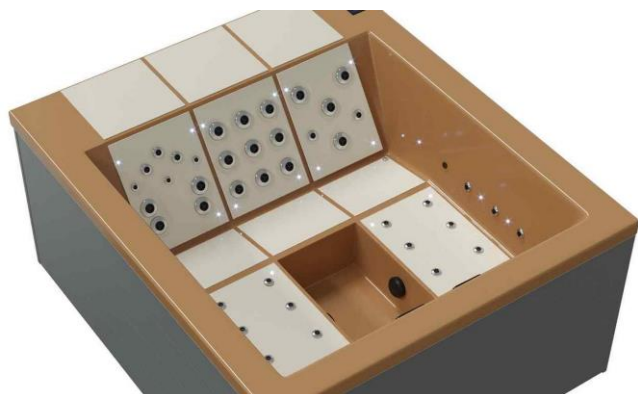

Gamme Lounge PROs :
Des spas selon vos goûts

Lounge III