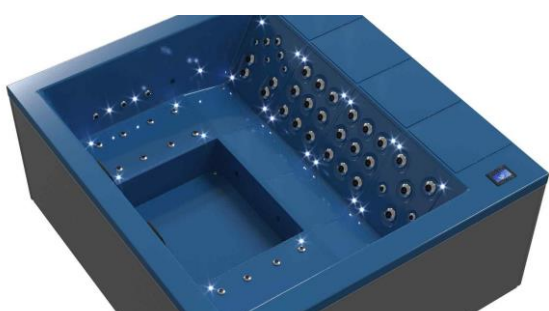

Gamme Lounge PROs :
Des spas selon vos goûts

Lounge III

Lounge IV