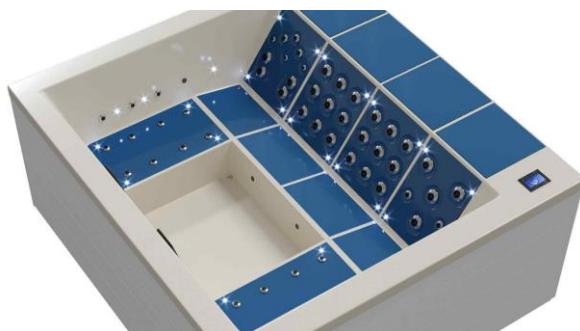

Gamme Lounge PROs :
Des spas selon vos goûts

Lounge III

Lounge IV