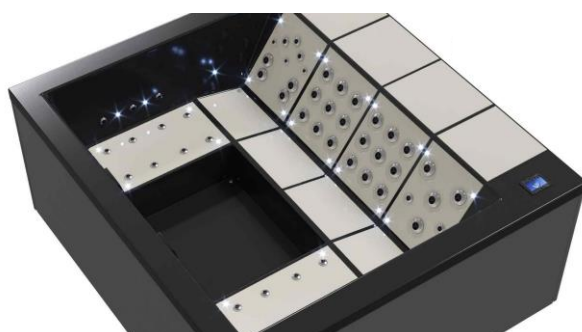

Gamme Lounge PROs :
Des spas selon vos goûts

Lounge III

Lounge IV