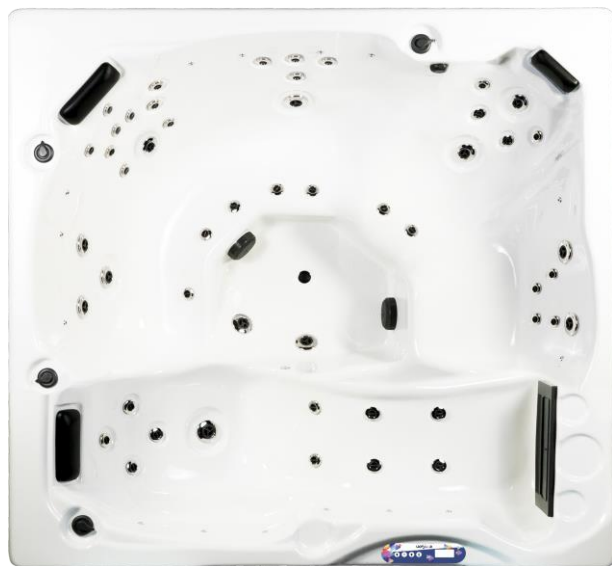

Une sélection de modèles spécifiques qui peuvent être adaptés pour répondre aux exigences spécifiques des hébergements professionnels