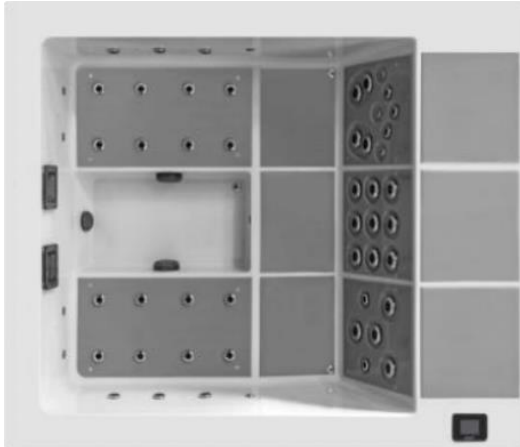

Coque en Acrylique Personnalisable
Débordement sur pourtour
Bac tampon (en fibre de verre) pour débordement
Kit sonde de niveau pour bac tampons
Chromothérapie intégrée à la coque
Isolation thermique WQC (Warm and Quiet Chamber)
Couverture
1 Pompe de filtration avec Pré-filtre 800W
1 Pompe de massage 2200W
1 Blower 1300W
Réchauffeurs (principal et additionnel) 3000W

Gamme Lounge PROs :
Optez pour des Spas optimisés pour les Hôtels

Modèle
Lounge III
Design et Supreme

3 places dont 2 allongées
 Dimensions 2.20 x 1.90 m

Éligible Pack PROs Lounge

Modèle
Lounge IV
Design et Supreme

4 places dont 2 allongées
 Dimensions 2.20 x 2.40 m

Éligible Pack PROs Lounge

Pack PROs LOUNGE permet d'adapter la filtration, le panneau de commande et la production de désinfectant. Ainsi, vous limitez les interventions de maintenance et d'entretien. Vous évitez les pannes dues à de mauvaises manipulations. Vous simplifiez les opérations d'entretien. Vous répondez aux exigences des normes sanitaires. Vous développez la satisfaction de vos clients.