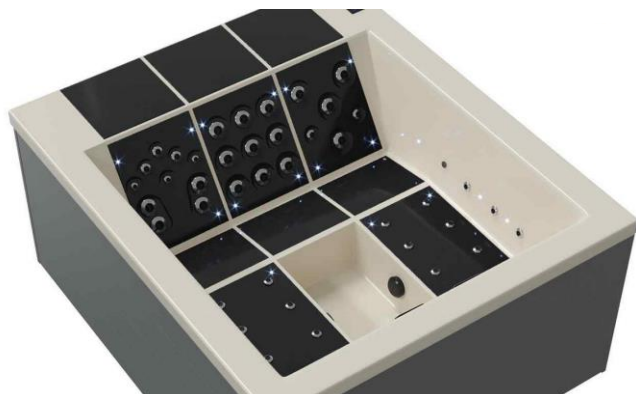

Gamme Lounge PROs :
Des spas selon vos goûts

Lounge III