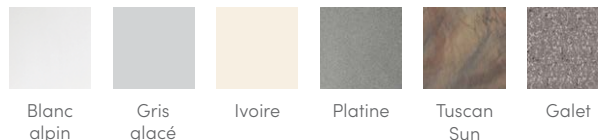

## COULEURS DES COQUES

## COULEURS DE COQUE ET D'HABILLAGE\*

Couleurs de l'habillage	Java	Charbon	Blackwood	Lin	Nickel brossé
<b>Couleurs des coques</b>	Blanc alpin Gris glacé Ivoire Tuscan Sun Galet	Blanc alpin Gris glacé Platine Tuscan Sun Galet	Blanc alpin Gris glacé Platine	Blanc alpin Ivoire Tuscan Sun Galet	Blanc alpin Gris glacé Platine