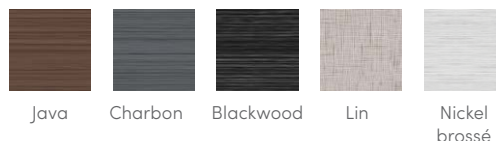

COULEURS DE L'HABILLAGE

COULEURS DES COUVERTURES

POLYESTER