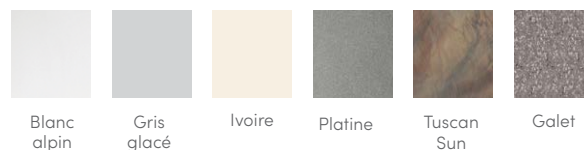

COULEURS DE L'HABILLAGE

COULEURS DES COUVERTURES

COULEURS DE COQUE ET D'HABILLAGE*

Couleurs de l'habillage	Java	Charbon	Blackwood	Lin	Nickel brossé
Couleurs des coques	Blanc alpin Gris glacé Ivoire Tuscan Sun Galet	Blanc alpin Gris glacé Platine Tuscan Sun Galet	Blanc alpin Gris glacé Platine	Blanc alpin Ivoire Tuscan Sun Galet	Blanc alpin Gris glacé Platine