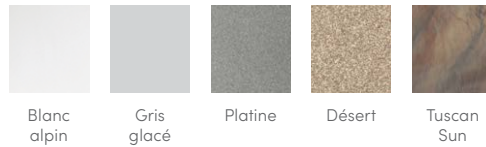

COULEURS DE COQUES