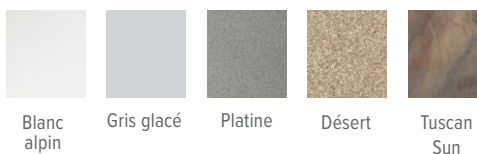

COULEURS DE COQUES

Blanc alpin

Gris glacé

Platine

Désert

Tuscan Sun