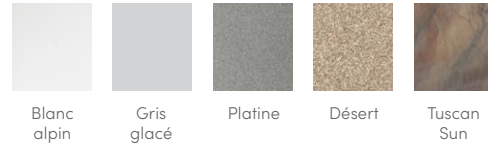

COULEURS DE COQUES