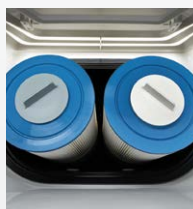

COLLECTION LIMELIGHT®

PRISM™

Système FreshWater® IQ
en option

Filtration à action
doubleCirculation SilentFlo

Isolation haute densité
FiberCor®

Panneau de commande LCD
couleur

Avec coque Gris glacé et habillage
Gris côtier