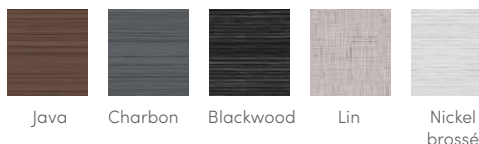

COLLECTION HIGHLIFE® SOVEREIGN™

COULEURS DES COQUES

COULEURS DE L'HABILLAGE

COULEURS DES COUVERTURES

COULEURS DE COQUE ET D'HABILLAGE*

Couleurs de l'habillage	Java	Charbon	Blackwood	Lin	Nickel brossé
Couleurs des coques	Blanc alpin Gris glacé Ivoire Tuscan Sun Galet	Blanc alpin Gris glacé Platine Tuscan Sun Galet	Blanc alpin Gris glacé Platine	Blanc alpin Ivoire Tuscan Sun Galet	Blanc alpin Gris glacé Platine