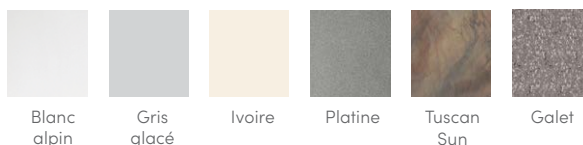

COLLECTION HIGHLIFE® SOVEREIGN™

COULEURS DES COQUES

COULEURS DE L'HABILLAGE

COULEURS DES COUVERTURES

COULEURS DE COQUE ET D'HABILLAGE*

Couleurs de l'habillage	Java	Charbon	Blackwood	Lin	Nickel brossé
Couleurs des coques	Blanc alpin Gris glacé Ivoire Tuscan Sun Galet	Blanc alpin Gris glacé Platine Tuscan Sun Galet	Blanc alpin Gris glacé Platine	Blanc alpin Ivoire Tuscan Sun Galet	Blanc alpin Gris glacé Platine